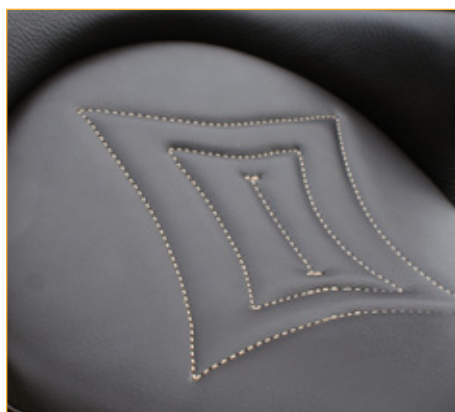

VAQUERO MEXICANO PREMIUM LINE

Mit dem neuen Vaquero Mexicano bietet Iberosattel einen idealen Sattel für lange Aus- und Wanderritte. Er ist aber auch für die Dressurarbeit sehr gut geeignet (tiefer Sitz). Die original Comfortauflage verteilt den Reiterdruck gleichmäßig auf dem Rücken des Pferdes und ist trotzdem so gestaltet, dass feinste Hilfengebung möglich ist.

Er ist für schwerere Reiter gut geeignet.

Für Westernreiter ist er eine echte Alternative zum Westernsattel (leichter und kürzer!).

Daten

Satteltyp	Arbeits- / Geländesattel (Dressur)
Sattelbaum	Kammerweite einstellbar bis mind. 39
Sitzform	amerikanischer Dressursitz, Amazonalösung, rundes Efer
Pauschenform	schmale Beinlage Klettpauschen
Begurtung	bewegliche V-Gurtung mit Vorgurtstrippe, lange Strippen
Gewicht	8 kg
Sitzgrößen	16,5 - 19

Besonderheiten

- optimale Verteilung des Reitergewicht
- ohne Keilkissen
- zum Westernreiten geeignet
- neue eckige Vorder- und Hintergalerie
- Klettpauschen unterhalb
- inkl. Amazonalösung & SECUSAD-System

Zusatzoptionen (Aufpreis)

- Nahtbilder
- EWF System

Artikelnr.: 06

Preis: 3.490 Eur

**WIR FREUEN UNS AUF
SIE UND IHR PFERD!**

Iberosattel Reitsport GmbH
Möningerberg 1a
D-92342 Freystadt

Telefon 09 179 / 96 41 17
Telefax 09 179 / 90 52 2

info@iberosattel.de
www.iberosattel.de