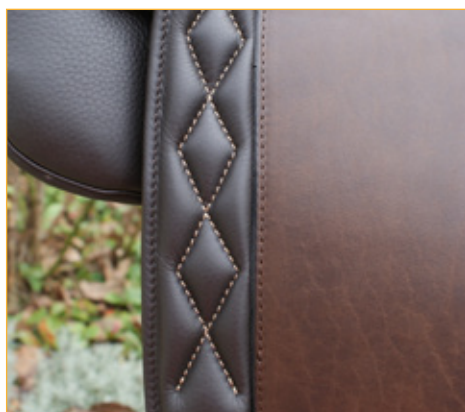

VAQUERO MEXICANO PREMIUM LINE

Mit dem neuen Vaquero Mexicano bietet Iberosattel einen idealen Sattel für lange Aus- und Wanderritte. Er ist aber auch für die Dressurarbeit sehr gut geeignet (tiefer Sitz). Die original Comfortauflage verteilt den Reiterdruck gleichmäßig auf dem Rücken des Pferdes und ist trotzdem so gestaltet, dass feinste Hilfengebung möglich ist.

Er ist für schwerere Reiter gut geeignet.

Für Westernreiter ist er eine echte Alternative zum Westernsattel (leichter und kürzer!).

Daten

Satteltyp	Arbeits- / Geländesattel (Dressur)
Sattelbaum	Kammerweite einstellbar bis mind. 39
Sitzform	amerikanischer Dressursitz, Amazonalösung, rundes Efer
Pauschenform	schmale Beinlage Klettpauschen
Begurtung	bewegliche V-Gurtung mit Vorgurtstrippe, lange Strippen
Gewicht	8 kg
Sitzgrößen	16,5 - 19

Besonderheiten

- optimale Verteilung des Reitergewicht
- ohne Keilkissen
- zum Westernreiten geeignet
- neue eckige Vorder- und Hintergalerie
- Klettpauschen unterhalb
- inkl. Amazonalösung & SECUSAD-System

Zusatzoptionen (Aufpreis)

- Nahtbilder
- EWF System

Artikelnr.: 06

Preis: 3.490 Eur

**WIR FREUEN UNS AUF
SIE UND IHR PFERD!**

Iberosattel Reitsport GmbH
Möningerberg 1a
D-92342 Freystadt

Telefon 09 179 / 96 41 17
Telefax 09 179 / 90 52 2

info@iberosattel.de
www.iberosattel.de