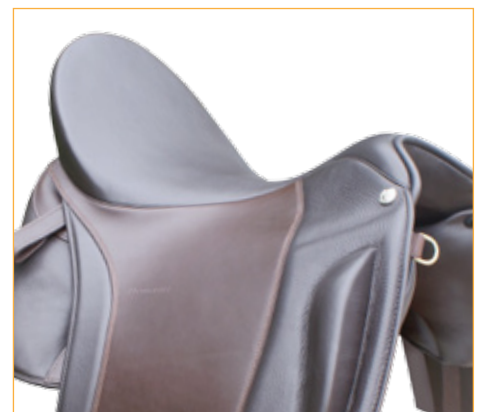

ROYAL PLUS CLASSIC LINE

Die Classic line PLUS mit der überbreiten Comfort Auflage in der compacten Version, auch für kurze Pferderücken. Hier der Dressursattel Royal, beliebt durch seinen tiefen Sitz und sein schlichtes aber elegantes Design.

Ab Lager und sofort erhältlich.

Er verfügt wie alle Iberosättel über die verdeckte Amazonalösung und über das Secusad-System.

Daten

Satteltyp	Dressur
Sattelbaum	Kammerweite einstellbar
Sitzform	tiefer Dressursitz, Amazonalösung
Pauschenform	weiche Oberschenkelpausche
Begurtung	bewegliche V-Gurtung mit Vorgurtstrippe, lange Strippen
Gewicht	7 kg
Sitzgrößen	17,5 und 18
Farben	schwarz, braun

Besonderheiten

- Comfort Compact Auflage
- verdeckte Amazonalösung
- Secusad-System
- Ab Lager erhältlich

Artikelnr.: 25

Preis: 2.190Eur

IHR IBEROSATTEL-PARTNER: