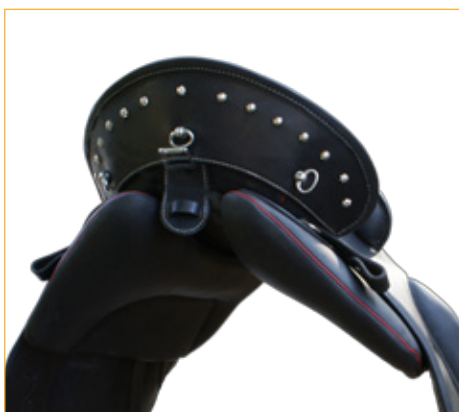

IBERO AMAZONA COMFORT PREMIUM LINE

Der Ibero Amazona Comfort ist ein Sattel speziell auch für Dressurreiter, die mit ihrem gewohnten Sattel nicht auf das Freizeitreiten im Gelände verzichten wollen. Durch das abnehmbare Hinterzwiesel ist der Ibero Comfort für die tägliche Dressurarbeit bestens geeignet, ebenso steht einer Teilnahme an FN-Turnieren mit diesem Sattel nichts im Wege. Der tiefe Dressursitz, das durchgehende Sattelblatt und damit die Nähe zum Pferd lassen feinste Hilfengebung auch im Dressurviereck zu.

Daten

Satteltyp	Gelände- / Dressursattel (Arbeitssattel)
Sattelbaum	Kammerweite einstellbar bis mind. 39
Sitzform	tiefer, weicher Sitz, Amazonalösung
Pauschenform	schmale Beinlage
Begurtung	bewegliche V-Gurtung mit Vorgurtstrippe, lange Strippen
Gewicht	8 kg
Sitzgrößen	16,5 - 19
Farben	schwarz, moro Sonderfarben möglich

Besonderheiten

- durchgängige Auflagenfläche für optimale Verteilung des Reitergewichts – für barocke Pferde sehr gut geeignet
- keine Keilkissen
- inkl. Amazonalösung
- inkl. SECUSAD-System

Zusatzoptionen

- Amazona Thermo
- Amazonalösung 2.0

Artikelnr.: 04

Preis: 3.390 Eur

**WIR FREUEN UNS AUF
SIE UND IHR PFERD!**

Iberosattel Reitsport GmbH
Möningerberg 1a
D-92342 Freystadt

Telefon 09 179 / 96 41 17
Telefax 09 179 / 90 52 2

info@iberosattel.de
www.iberosattel.de