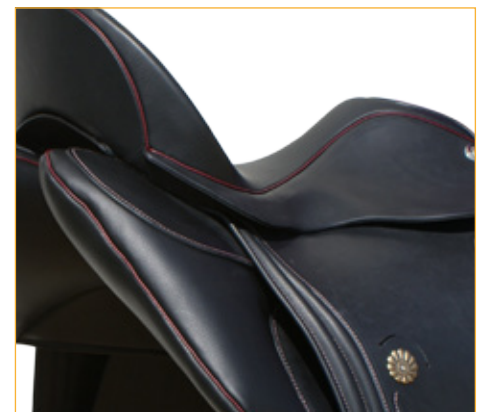

CÓRDOBA COMFORT
PREMIUM LINE

DRESSUR

CÓRDOBA COMFORT PREMIUM LINE

Der Córdoba ist ein Dressursattel mit untenliegender Pausche, die guten Halt bietet und auch den ein oder anderen Sprung zulässt. Sein extra tiefer Sitz ist für die Dressurarbeit und vor allem für das Anreiten junger Pferde von Vorteil. Ein Doppelblatt hilft dem Reiter, leichter seinen Bügel zu verstellen. Der Córdoba Comfort Premium Line bietet außerdem die Comfortauflage für optimale Verteilung des Reitergewichts und das Weitergeben schon feinsten Hilfen direkt an das Pferd. Dazu kann Ihnen der Sattel durch das SECUSAD-System jederzeit zugeordnet werden, sollte er einmal verloren gehen. Wie alle Iberosättel verfügt auch der Córdoba über die verdeckte Amazonalösung.

Daten

Satteltyp	Dressursattel
Sattelbaum	Kammerweite einstellbar
Sitzform	tiefer Dressursitz, Amazonalösung
Pauschenform	Volldoubliert, untenliegende Pausche
Begurtung	bewegliche V-Gurtung mit Vorgurtstrippe, lange Streifen
Gewicht	6 kg
Sitzgrößen	16,5 - 19
Farben	schwarz, moro mokka Sonderfarben möglich

Besonderheiten

- verdeckte Amazonalösung
- Nahtbild und Brosche am Sattelblatt
- Volldoublierung an der Beinlage
- FN-Zulassung gegeben

In der Compact Version möglich!

Artikelnr.: 11

Preis: 3.450 Eur

**WIR FREUEN UNS AUF
SIE UND IHR PFERD!**