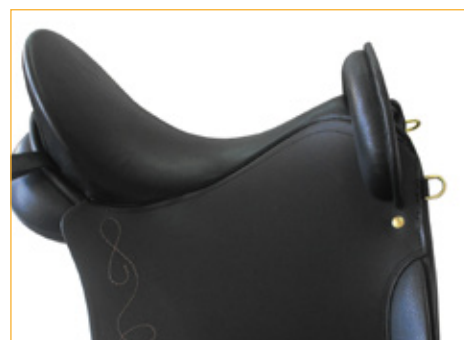

IBERO AMAZONA
CLASSIC PLUS
CLASSIC LINE

NEU

IBERO AMAZONA CLASSIC PLUS CLASSIC LINE

Die Classic Linie von Iberosattel geht mit der Plus Variante in die neue Runde.

Jetzt ausgestattet mit der Comfortauflage in der kompakten Version!

Für kurze Pferderücken super geeignet und fürs Gelände der ideale Sattel.

In der bewährten Qualität, ab Lager und natürlich jederzeit individuell anpassbar.

Daten

Satteltyp	Arbeitssattel / Gelände
Sattelbaum	Dressur, Kammerweite einstellbar, Wirbelsäulenfreiheit, Amazonalösung
Sitzform	tiefer Dressursitz
Pauschenform	kleine Beinlage
Begurtung	bewegliche 3-Punkt-V-Gurtung mit Vorgurtstrippe, lange Strippen
Gewicht	8 kg
Sitzgrößen	17,5 / 18
Farben	schwarz und braun

Besonderheiten

- besonders weich zu sitzen
- abnehmbare Hintergalerie
- inkl. Amazonalösung
- Comfort-Compact-Auflage für besonders kurze Pferde

ArtikelNr.: 24

Preis: 2.490 Eur

**WIR FREUEN UNS AUF
SIE UND IHR PFERD!**