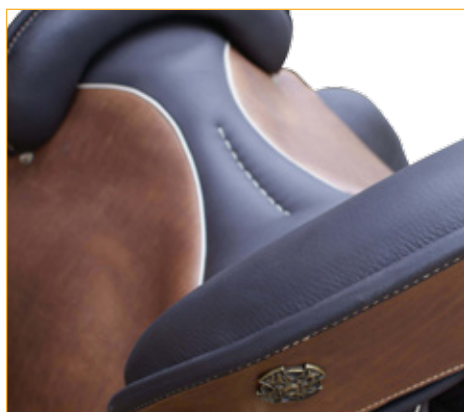

IBERO AMAZONA COMFORT PREMIUM LINE

Der Ibero Amazona Comfort ist ein Sattel speziell auch für Dressurreiter, die mit ihrem gewohnten Sattel nicht auf das Freizeitreiten im Gelände verzichten wollen. Durch das abnehmbare Hinterzwiesel ist der Ibero Comfort für die tägliche Dressurarbeit bestens geeignet, ebenso steht einer Teilnahme an FN-Turnieren mit diesem Sattel nichts im Wege. Der tiefe Dressursitz, das durchgehende Sattelblatt und damit die Nähe zum Pferd lassen feinste Hilfengebung auch im Dressurviereck zu.

Daten

Satteltyp	Gelände- / Dressursattel (Arbeitssattel)
Sattelbaum	Kammerweite einstellbar bis mind. 39
Sitzform	tiefer, weicher Sitz, Amazonalösung
Pauschenform	schmale Beinlage
Begurtung	bewegliche V-Gurtung mit Vorgurtstrippe, lange Strippen
Gewicht	8 kg
Sitzgrößen	16,5 - 19
Farben	schwarz, moro Sonderfarben möglich

Besonderheiten

- durchgängige Auflagenfläche für optimale Verteilung des Reitergewichts – für barocke Pferde sehr gut geeignet
- keine Keilkissen
- inkl. Amazonalösung
- inkl. SECUSAD-System

Zusatzoptionen

- Amazona Thermo
- Amazonalösung 2.0

Artikelnr.: 04

Preis: 3.250 Eur

**WIR FREUEN UNS AUF
SIE UND IHR PFERD!**

Iberosattel Reitsport GmbH
Möningerberg 1a
D-92342 Freystadt

Telefon 09 179 / 96 41 17
Telefax 09 179 / 90 52 2

info@iberosattel.de
www.iberosattel.de