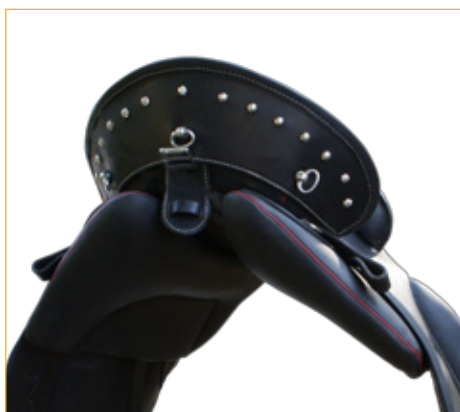

IBERO AMAZONA COMFORT PREMIUM LINE

Der Ibero Amazona Comfort ist ein Sattel speziell auch für Dressurreiter, die mit ihrem gewohnten Sattel nicht auf das Freizeitreiten im Gelände verzichten wollen. Durch das abnehmbare Hinterzwiesel ist der Ibero Comfort für die tägliche Dressurarbeit bestens geeignet, ebenso steht einer Teilnahme an FN-Turnieren mit diesem Sattel nichts im Wege. Der tiefe Dressursitz, das durchgehende Sattelblatt und damit die Nähe zum Pferd lassen feinste Hilfengebung auch im Dressurviereck zu.

Daten

Satteltyp	Gelände- / Dressursattel (Arbeitssattel)
Sattelbaum	Kammerweite einstellbar bis mind. 39
Sitzform	tiefer, weicher Sitz, Amazonalösung
Pauschenform	schmale Beinlage
Begurtung	bewegliche V-Gurtung mit Vorgurtstrippe, lange Strippen
Gewicht	8 kg
Sitzgrößen	16,5 - 19
Farben	schwarz, moro Sonderfarben möglich

Besonderheiten

- durchgängige Auflagenfläche für optimale Verteilung des Reitergewichts – für barocke Pferde sehr gut geeignet
- keine Keilkissen
- inkl. Amazonalösung
- inkl. SECUSAD-System

Zusatzoptionen

- Amazona Thermo
- Amazonalösung 2.0

Artikelnr.: 04

Preis: 3.250 Eur

**WIR FREUEN UNS AUF
SIE UND IHR PFERD!**

Iberosattel Reitsport GmbH
Möningerberg 1a
D-92342 Freystadt

Telefon 09 179 / 96 41 17
Telefax 09 179 / 90 52 2

info@iberosattel.de
www.iberosattel.de